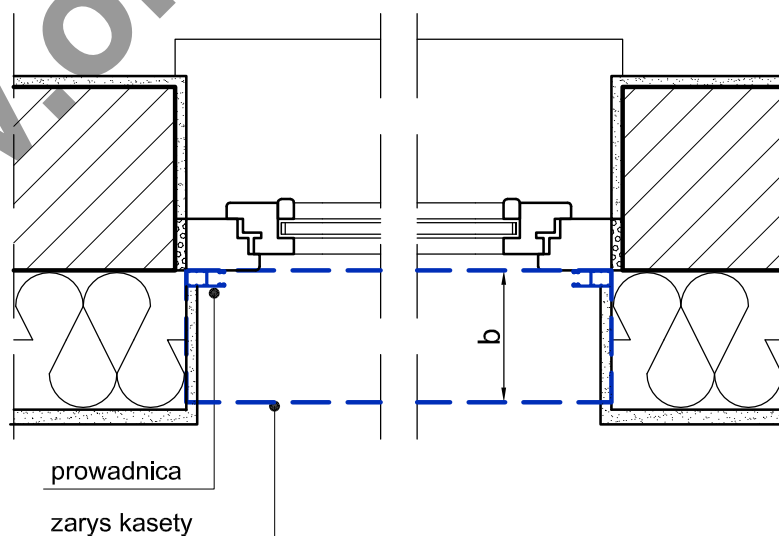

### ZASTOSOWANIE SYSTEMU:

- w budynkach nowowznoszonych

### SPOSÓB MONTAŻU:

Kaseta mocowana we wnęce ponad otworem okiennym

Kaseta w systemie podtynkowym

Roleta integro dla ściany dwuwarstwowej 25cm + 20cm ocieplenia

	WIELKOŚCI SKRZYNEK W SYSTEMIE INTEGRO			
	137	165	180	205
Wymiar skrzynki rolety b x h [mm]	137x137	165x165	180x180	205x205
Wysokość okna H [mm]	1480	1935	2800	3695

Dla pancerza PA-39 maksymalna szerokość rolety 2500mm, powierzchnia do 6,5m<sup>2</sup>