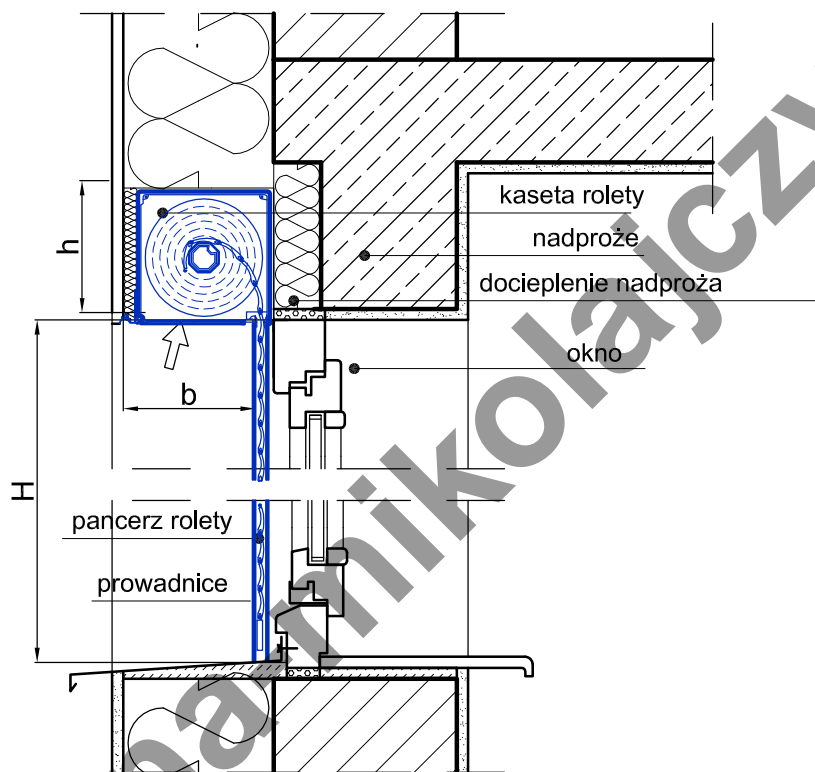

### ZASTOSOWANIE SYSTEMU:

- w budynkach nowowznoszonych

### SPOSÓB MONTAŻU:

Kaseta mocowana we wnęce ponad otworem okiennym

Kaseta w systemie podtynkowym

Roleta integro dla ściany dwuwarstwowej 25cm + 20cm ocieplenia

	WIELKOŚCI SKRZYNEK W SYSTEMIE INTEGRO			
	137	165	180	205
Wymiar skrzynki rolety b x h [mm]	137x137	165x165	180x180	205x205
Wysokość okna H [mm]	1480	1935	2800	3695

Dla pancerza PA-39 maksymalna szerokość rolety 2500mm, powierzchnia do 6,5m<sup>2</sup>